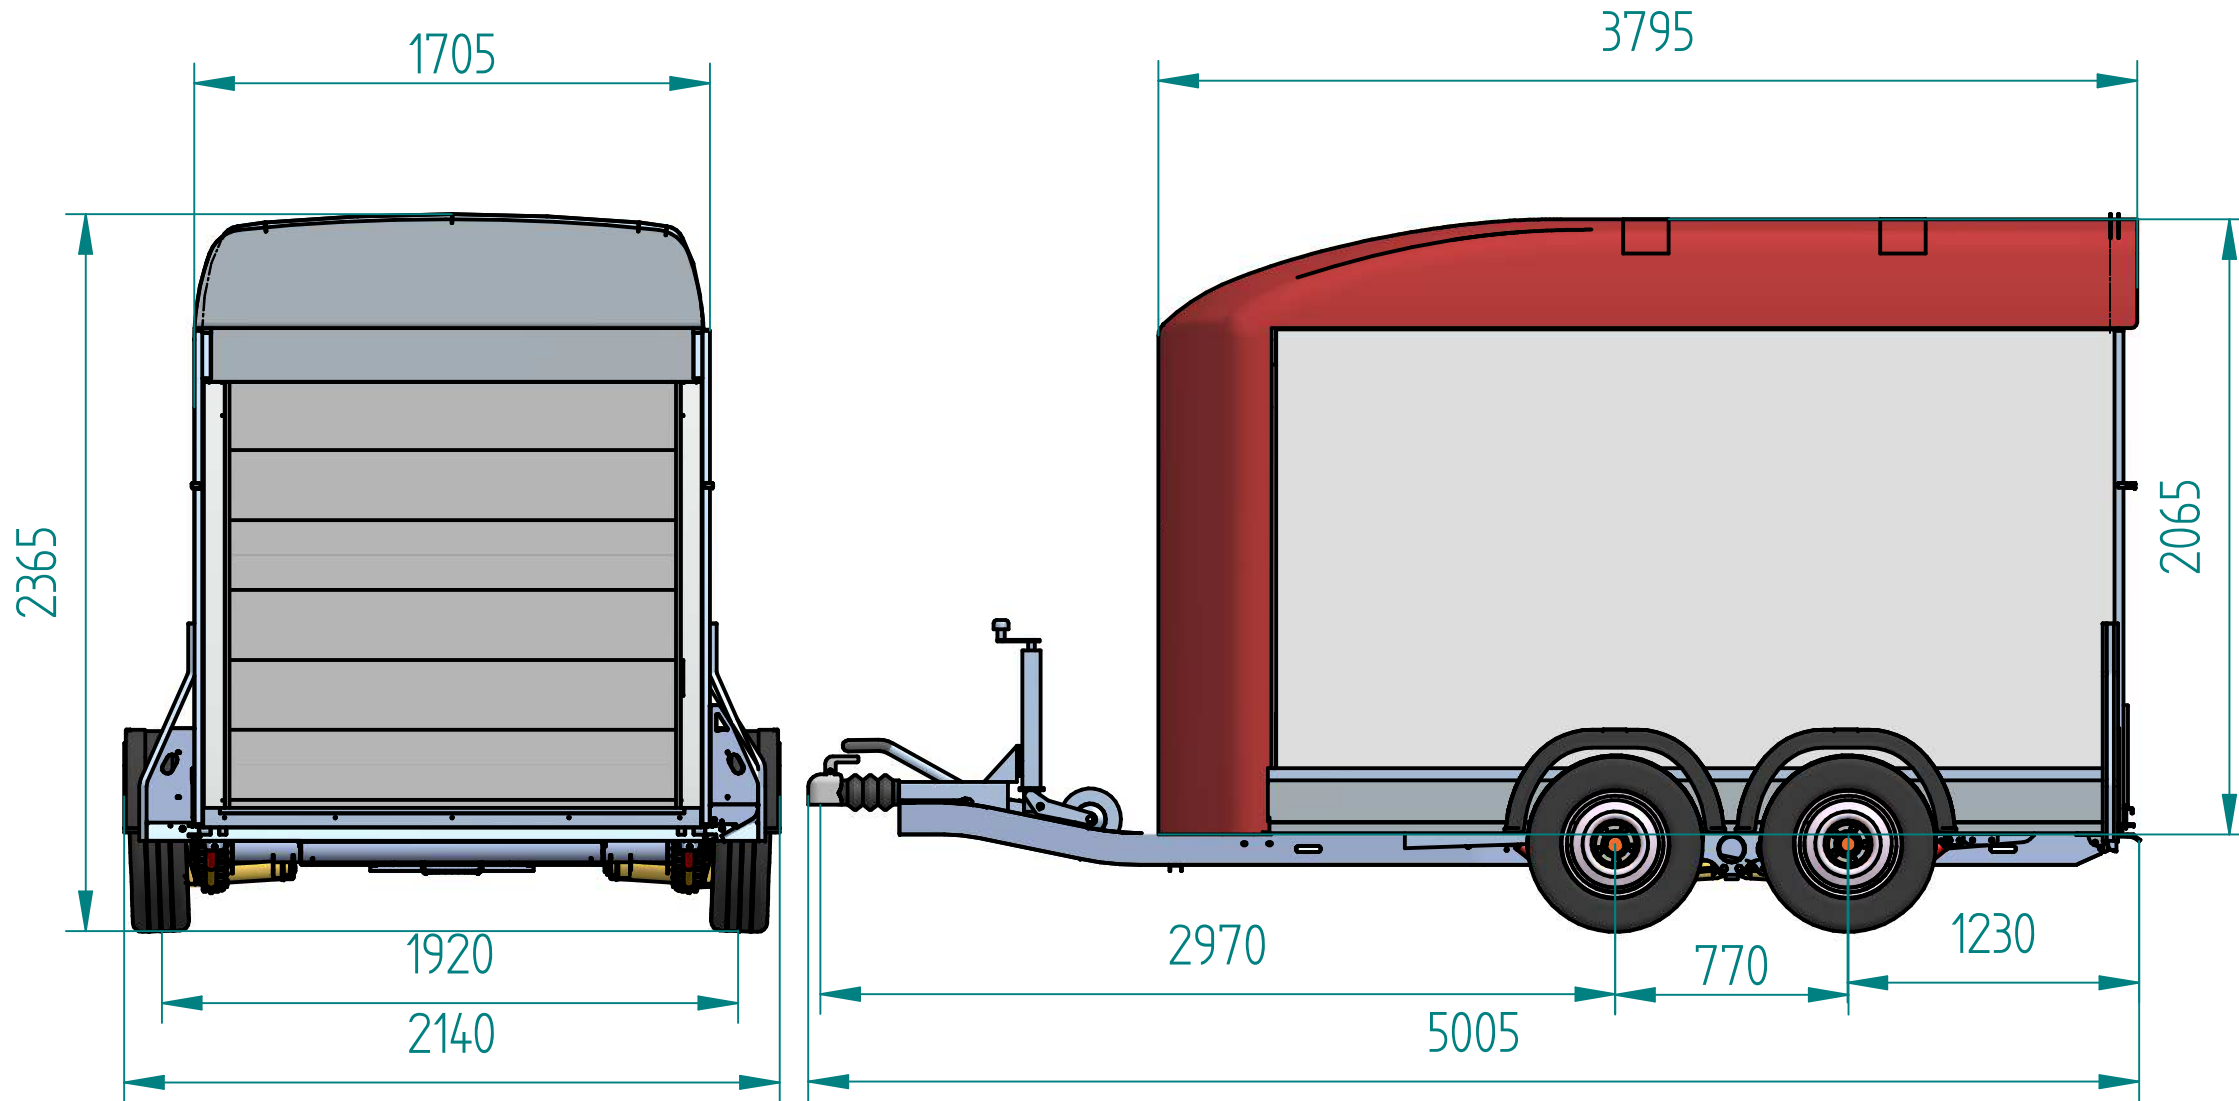

FOURGON C500 XL

ONLY ALU WALL

DMC 1100 2000 kg

DMC 1600 2600 kg