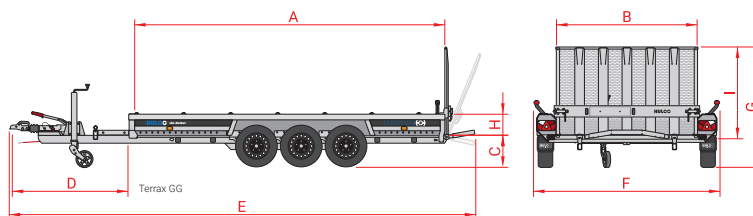

## Hulco TERRAX Go-Getter

Professionals vertrouwen elke dag weer op de kwaliteit van de Hulco Terrax en belasten deze tot het uiterste. Een uitdaging waar de Terrax voor gemaakt is. Het sterke chassis met vele langsliggers uit kokerprofiel ondersteunen de aluminium vloer optimaal. Deze lage laadvloer in combinatie met de robuuste oprijklep, de baksteen, volop bindmogelijkheden en de geïntegreerde verlichting maakt de Terrax een professioneel stuk gereedschap. Ideaal voor mobiele graafmachines, hoogwerkers, schaarliften en shovels.

## Machinetransporters voor professionals

- Extra sterk neuswiel
- Zwarte side skirts
- Zwarte velgen
- Volledig voorzien van LED verlichting
- Antislip op bovenzijde
- IJzersterke vloerondersteuning door vele kokerprofielen
- Steun op achterklep, geen extra steunpoten nodig
- Standaard voorzien van baksteen op dissel
- Zeer geringe oprijhoek
- Ruime hoeveelheid bindmogelijkheden

Type	Terrax-2 3500 394x180	Terrax-3 3500 LK 394x180
Totaal draagvermogen	3500 kg	3500 kg
Aantal assen	2	3
Uitvoering	geremd	geremd
Ledig gewicht	875 kg	945 kg
Laadvermogen	2625 kg	2555 kg
Laadvloer	Aluminium	Aluminium
Baklengte binnenwerks (A)	394 cm	394 cm
Bakbreedte binnenwerks (B)	180 cm	180 cm
Laadvloerhoogte (C)	39,5 cm	32 cm
Dissellengte (D)	145 cm	145 cm
Totale lengte (E)	585 cm	575 cm
Totale breedte (F)	230 cm	230 cm
Totale hoogte (G)	193 cm	185 cm
Bordhoogte (H)	27 cm	27 cm
Klephoogte (I)	150 cm	150 cm
Bandenmaat	185/60R12	185/60R12