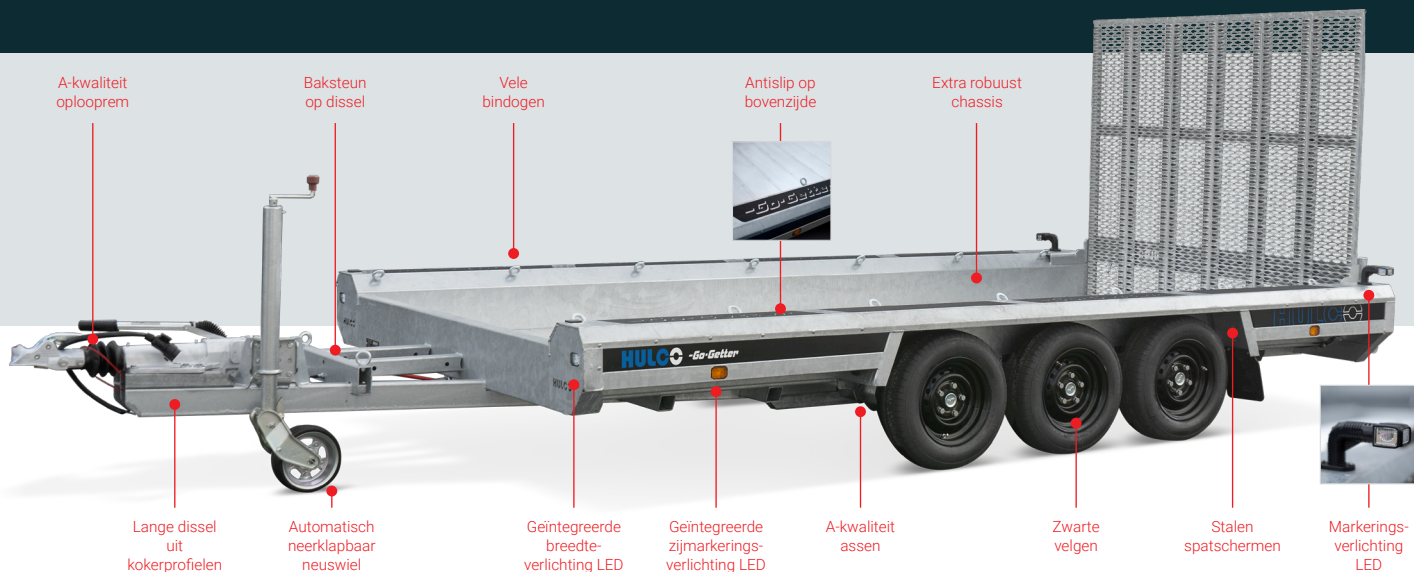

## Hulco TERRAX Go-Getter

Professionals vertrouwen elke dag weer op de kwaliteit van de Hulco Terrax en belasten deze tot het uiterste. Een uitdaging waar de Terrax voor gemaakt is. Het sterke chassis met vele langsliggers uit kokerprofiel ondersteunen de aluminium vloer optimaal. Deze lage laadvloer in combinatie met de robuuste oprijklep, de baksteen, volop bindmogelijkheden en de geïntegreerde verlichting maakt de Terrax een professioneel stuk gereedschap. Ideaal voor mobiele graafmachines, hoogwerkers, schaarliften en shovels.

## Machinetransporters voor professionals

- Extra sterk neuswiel
- Zwarte side skirts
- Zwarte velgen
- Volledig voorzien van LED verlichting
- Antislip op bovenzijde
- IJzersterke vloerondersteuning door vele kokerprofielen
- Steun op achterklep, geen extra steunpoten nodig
- Standaard voorzien van baksteen op dissel
- Zeer geringe oprijhoek
- Ruime hoeveelheid bindmogelijkheden

Type	Terrax-2 3500 394x180	Terrax-3 3500 LK 394x180
Totaal draagvermogen	3500 kg	3500 kg
Aantal assen	2	3
Uitvoering	geremd	geremd
Ledig gewicht	875 kg	945 kg
Laadvermogen	2625 kg	2555 kg
Laadvloer	Aluminium	Aluminium
Baklengte binnenwerks (A)	394 cm	394 cm
Bakbreedte binnenwerks (B)	180 cm	180 cm
Laadvloerhoogte (C)	39,5 cm	32 cm
Dissellengte (D)	145 cm	145 cm
Totale lengte (E)	585 cm	575 cm
Totale breedte (F)	230 cm	230 cm
Totale hoogte (G)	193 cm	185 cm
Bordhoogte (H)	27 cm	27 cm
Klephoogte (I)	150 cm	150 cm
Bandenmaat	185/60R12	185/60R12