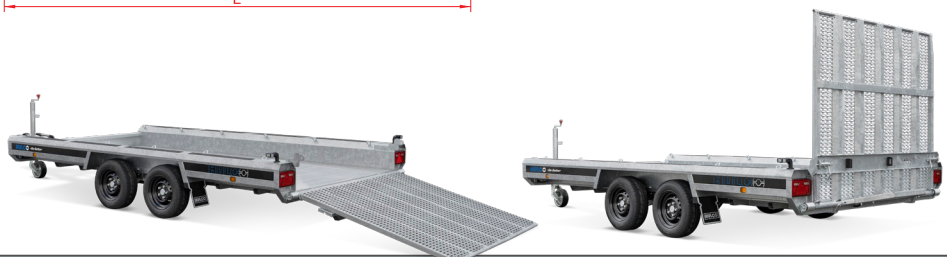

## Hulco TERRAX Go-Getter

Professionals vertrouwen elke dag weer op de kwaliteit van de Hulco Terrax en belasten deze tot het uiterste. Een uitdaging waar de Terrax voor gemaakt is. Het sterke chassis met vele langsliggers uit kokerprofiel ondersteunen de aluminium vloer optimaal. Deze lage laadvloer in combinatie met de robuuste oprijklep, de baksteen, volop bindmogelijkheden en de geïntegreerde verlichting maakt de Terrax een professioneel stuk gereedschap. Ideaal voor mobiele graafmachines, hoogwerkers, schaarliften en shovels.

## Machinetransporters voor professionals

- Extra sterk neuswiel
- Zwarte side skirts
- Zwarte velgen
- Volledig voorzien van LED verlichting
- Antislip op bovenzijde
- IJzersterke vloerondersteuning door vele kokerprofielen
- Steun op achterklep, geen extra steunpoten nodig
- Standaard voorzien van baksteen op dissel
- Zeer geringe oprijhoek
- Ruime hoeveelheid bindmogelijkheden

Type	Terrax-2 3500 394x180	Terrax-3 3500 LK 394x180
Totaal draagvermogen	3500 kg	3500 kg
Aantal assen	2	3
Uitvoering	geremd	geremd
Ledig gewicht	875 kg	945 kg
Laadvermogen	2625 kg	2555 kg
Laadvloer	Aluminium	Aluminium
Baklengte binnenwerks (A)	394 cm	394 cm
Bakbreedte binnenwerks (B)	180 cm	180 cm
Laadvloerhoogte (C)	39,5 cm	32 cm
Dissellengte (D)	145 cm	145 cm
Totale lengte (E)	585 cm	575 cm
Totale breedte (F)	230 cm	230 cm
Totale hoogte (G)	193 cm	185 cm
Bordhoogte (H)	27 cm	27 cm
Klephoogte (I)	150 cm	150 cm
Bandenmaat	185/60R12	185/60R12