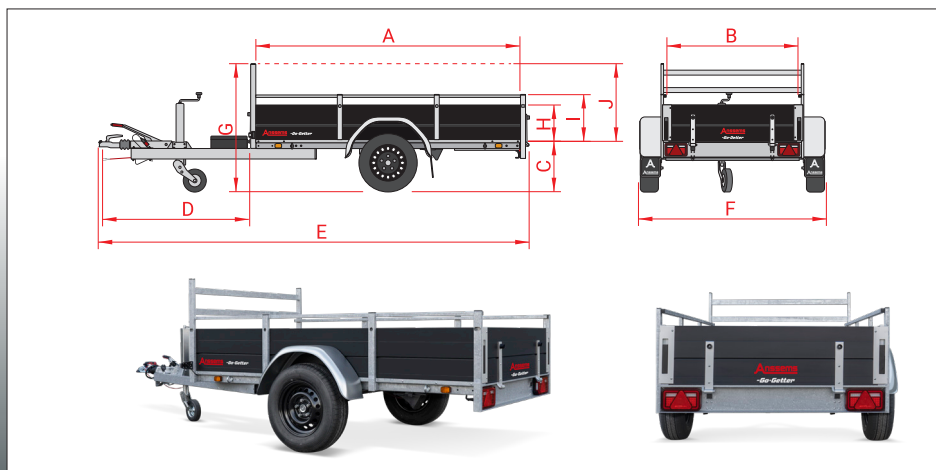

- Zwarte aluminium bordes
- Zwarte velgen
- Volledig voorzien van LED verlichting
- Zwarte metalen toolbox (inhoud 40 L)
- Robotgelast chassis met vaste reling en voorrek
- Multiplex laadvloer voorzien van antislipprofiel
- Uittrekkokers voor achterbordondersteuning
- Geïntegreerde bindrail voor nethaken in aluminium bordes
- Automatisch neerklapbaar neuswiel

Type	BSX 1350 251x130
Totaal draagvermogen	1350 kg
Aantal assen	1
Uitvoering	geremd
Ledig gewicht	300 kg
Laadvermogen	1050 kg
Baklengte binnenwerks (A)	251 cm
Bakbreedte binnenwerks (B)	130 cm
Laadvloerhoogte (C)	53 cm
Dissellengte (D)	145 cm
Totale lengte (E)	407 cm
Totale breedte (F)	180 cm
Totale hoogte (G)	128 cm
Bordhoogte (H)	35 cm
Relinghoogte (I)	45 cm
Voorrekhoogte (J)	75 cm
Bandenmaat	195/70R14